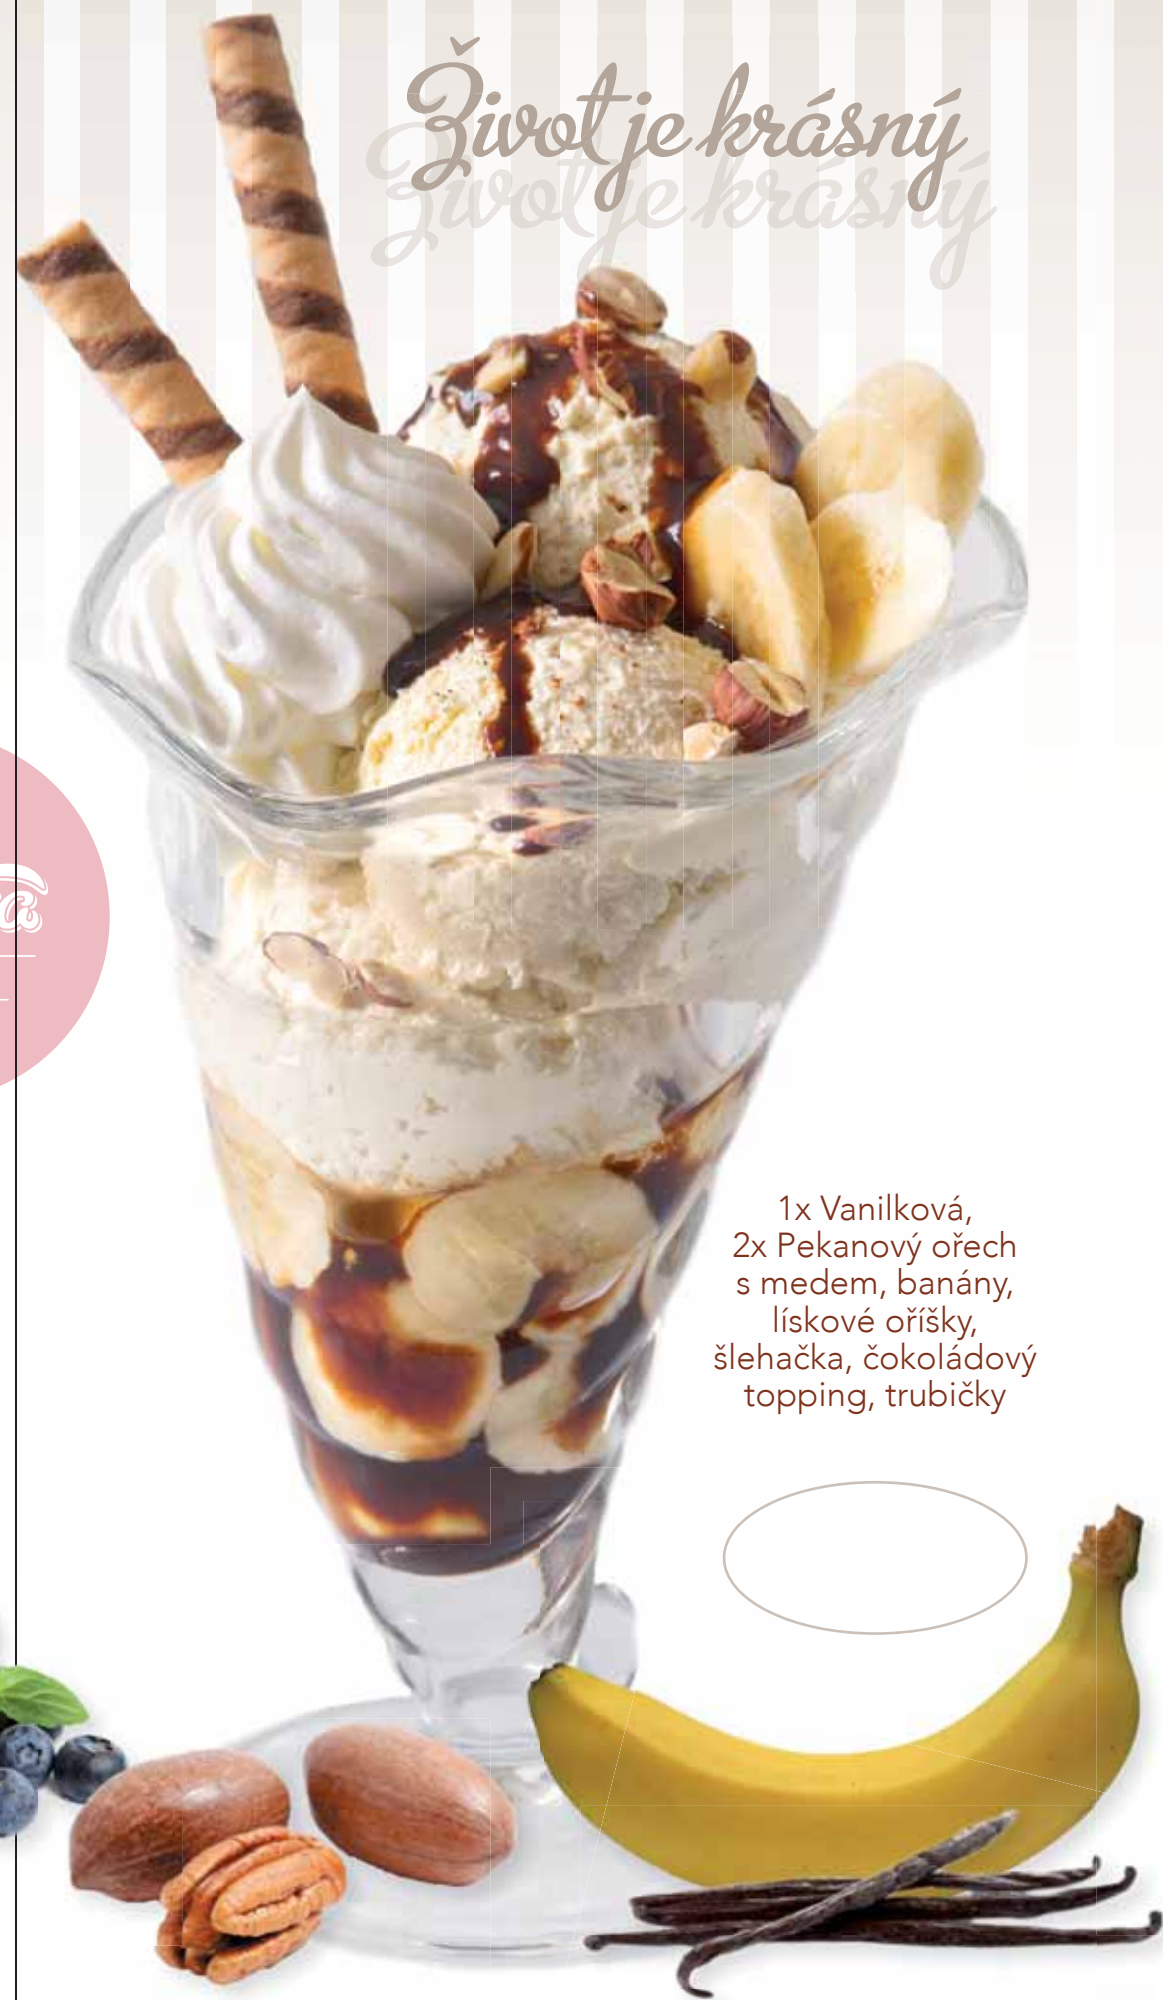

1 porce

*Prázdniny
Prázdniny
& Římě*

La Panna
GELATO

2x Vanilková, 1x Jahodová,
lesní plody, šlehačka,
jahodový topping,
trubičky

*Život je krásný
Život je krásný*

1x Vanilková,
2x Pekanový ořech
s medem, banány,
lískové oříšky,
šlehačka, čokoládový
topping, trubičky

La Panna

GELATO

*Zmrzlinové menu
Ice cream
menu*

Romeo
& Julie

1x Vanilková,
1x Čokoládová,
1x Jahodová, jahody,
sekané mandle,
šlehačka, oplatka

Pinocchio
Pinocchio

2x Mátová s čokoládou,
1x Vanilková,
lámaná čokoláda,
šlehačka, trubičky,
čokoládový topping